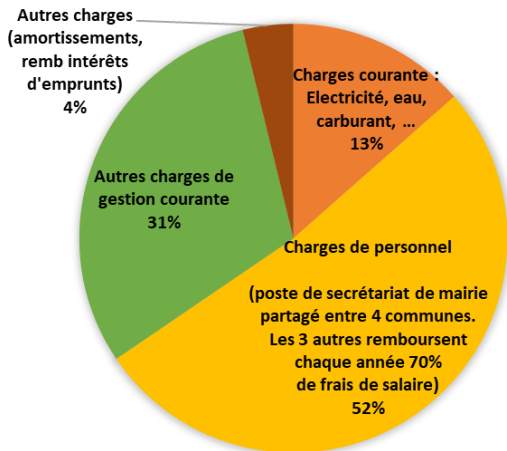

Bilan chiffré 2020

FONCTIONNEMENT DE LA COMMUNE

DÉPENSES DE FONCTIONNEMENT