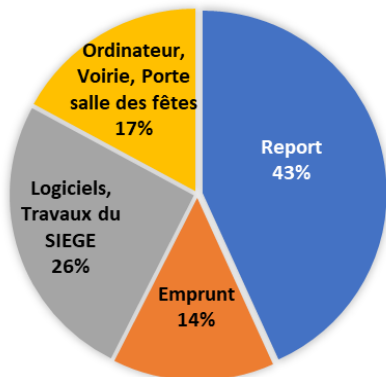

FONCTIONNEMENT DE LA COMMUNE

DÉPENSES DE FONCTIONNEMENT

RECETTES DE FONCTIONNEMENT

Soit des dépenses de fonctionnement de près de 150 000 € et des recettes pour 300 000 €.

INVESTISSEMENT DE LA COMMUNE

DÉPENSES D'INVESTISSEMENT