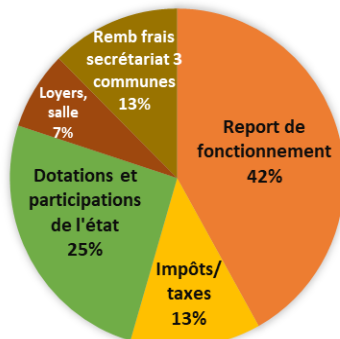

Pour info : *Si vous possédez une réserve d'eau (piscine, cuve 60m³ mini, mare consolidée, etc.), merci de prendre contact avec la Mairie afin de voir si elle peut être intégrée dans la défense incendie Communale (signature d'une convention).*

- ✓ Un bon cadeau de 15 € pour les enfants de la Poterie-Mathieu (jusqu'à 11 ans inclus) a été mis en place dans le but de pallier à l'annulation du spectacle de fin d'année pour cause COVID.

Bilan chiffré 2020

FONCTIONNEMENT DE LA COMMUNE

DÉPENSES DE FONCTIONNEMENT

RECETTES DE FONCTIONNEMENT

Soit des dépenses de fonctionnement de près de 150 000 € et des recettes pour 300 000 €.

INVESTISSEMENT DE LA COMMUNE

DÉPENSES D'INVESTISSEMENT